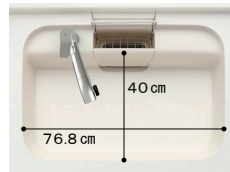

クレイシク
+ バリアコートNEO

排水口のリングをなくし、汚れが溜まりやすい溝がないので、お手入れが簡単です。

従来排水口 vs てまなし排水口

※表示寸法は内寸法です。深さ約19.5cm
※水栓の位置は左右が選べます。

まな板スタンド付

お手入れをさらにラクにする、バリアコートNEO付。

撥油性比較 コートあり vs コートなし

撥水性比較 コートあり vs コートなし