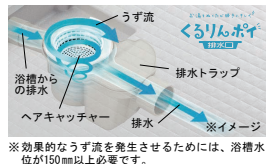

CG合成によるイメージ画像です。

■ 壁パネルカラー アクセント張り

アクセントパネル (鏡面)

アクセントパネル (HT)

■ 浴槽カラー FRP

■ エプロンカラー

■ 床カラー 単色

くるりんポイ排水口

うずのチカラで、排水口を手間なくキレイに。

※効果的なうず流を発生させるためには、浴槽水位が150mm以上必要です。

ゴミ捨ては、たったの2ステップ

キレイサーモフロア

床の汚れと冷たさの不満を同時に解決しました。

サーモバス S

お湯が冷めにくい、浴槽保温材と保温組フタの“ダブル保温”構造。

浴槽

4つの仕様からお選びいただけます。

洗い場側水栓

カウンター

ミラー

収納

握りバー&タオル掛

浴室テレビ

ドア