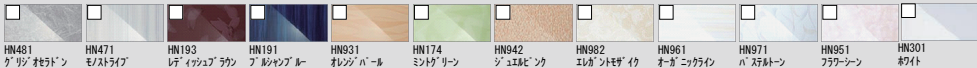

CG合成によるイメージ画像です。

■ 壁パネルカラー アクセント張り

アクセントパネル (鏡面)

アクセントパネル (HT)

■ 浴槽カラー FRP

■ エプロンカラー

■ 床カラー 単色

くるりんポイ排水口

うずのチカラで、排水口を手間なくキレイに。

※効果的なうず流を発生させるためには、浴槽水位が150mm以上必要です。

ゴミ捨ては、たったの2ステップ

キレイサーモフロア

床の汚れと冷たさの不満を同時に解決しました。

サーモバス S

お湯が冷めにくい、浴槽保温材と保温組フタの“ダブル保温”構造。

浴槽

4つの仕様からお選びいただけます。

洗い場側水栓

カウンター

ミラー

収納

握りバー&タオル掛

浴室テレビ

ドア